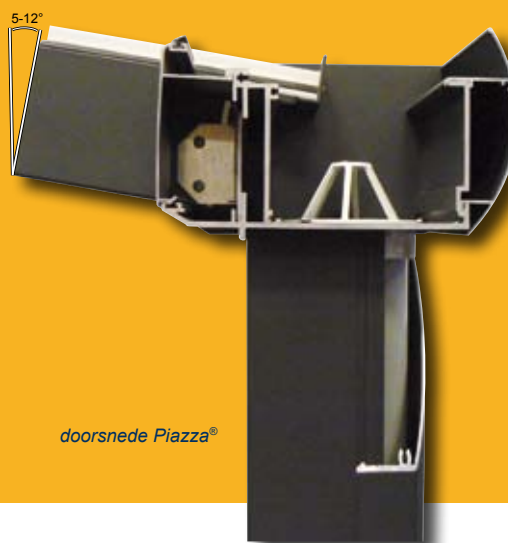

De voordelen van de Piazza® op een rijtje:

- Verlengstuk van uw huis
- Bescherming tegen schadelijke UV-straling
- Zon- en regenwerend
- Eenvoudige en snelle montage
- Regenafvoer volledig uit het zicht
- Geïntegreerde verlichting optioneel verkrijgbaar
- Uw tuin/loungeset staat altijd droog
- Ook te gebruiken als carport!

doorsnede Piazza®