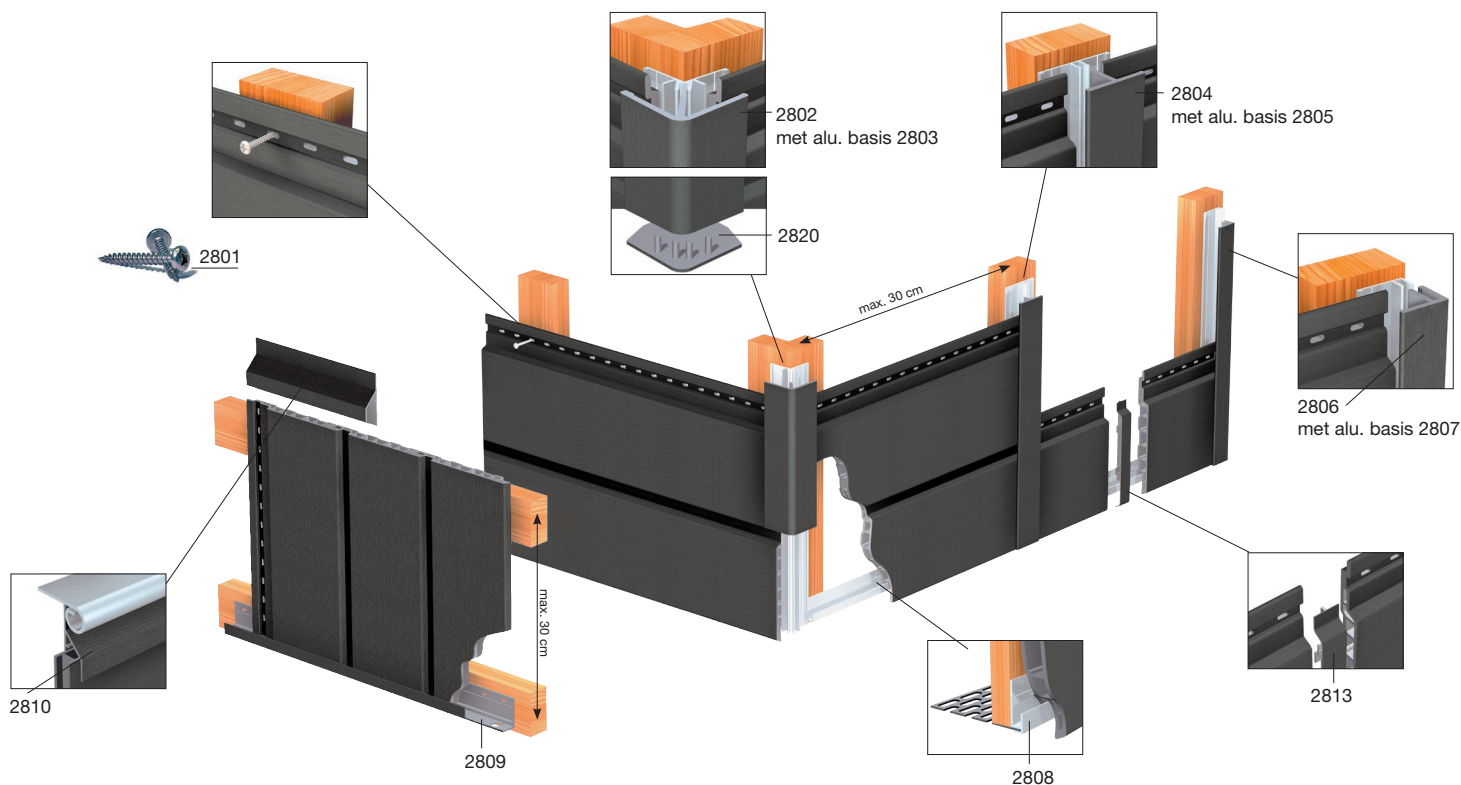

# PRIJSLIJST DAKRANDPANELEN

Bestelnr.	Omschrijving	Kleuren	Verpakking	Euro	Bestelnr.	Omschrijving	Kleuren	Verpakking	Euro
2830	Keralit dakrandpaneel 150 x 20 x 10 mm	Classic kleuren	2 x 600 cm	13,04 p/m <sup>1*</sup>	2850	Trim/kraal sierlijst 10 mm	Classic kleuren	2 x 600 cm	8,38 p/m <sup>1*</sup>
2834	Keralit dakrandpaneel 300 x 20 x 10 mm	Classic kleuren	2 x 600 cm	24,00 p/m <sup>1*</sup>	2852	Hoekstuk sierlijst	Classic kleuren	5 st	4,04 p/st <sup>*</sup>
2845	Montageclip 10 mm	zwart	40 st	1,45 p/st <sup>*</sup>	2853	Tussenstuk sierlijst	Classic kleuren	5 st	4,04 p/st <sup>*</sup>
2846	Montageclip 17 mm	zwart	40 st	1,45 p/st <sup>*</sup>	2836	Eindprofiel 10 mm	Classic kleuren	2 x 400 cm	4,85 p/m <sup>1*</sup>
2843	Trim/kraal aansluit-profiel 10 mm	Classic kleuren	2 x 600 cm	4,68 p/m <sup>1*</sup>	2807	Basis eindprofiel	aluminium	2 x 400 cm	2,90 p/m <sup>1*</sup>
2837	Uitwendig hoekstuk 300 mm	Classic kleuren	5 st	5,20 p/st <sup>*</sup>	0420	Verbindingprofiel 10 mm	Classic kleuren	5 x 260 cm	5,49 p/m <sup>1*</sup>
2838	Tussenstuk 300 mm	Classic kleuren	5 st	4,98 p/st <sup>*</sup>	0565	Ventilatioerooster ø 36 mm	wit, zwart	50 st	0,56 p/st <sup>*</sup>
2890	Torxschroeven 32 mm	unikleuren passend bij dakrandpaneel	100 st	22,21 p/vp <sup>*</sup>	2871	Boeiboord montage profiel 18 mm	zwart	2 x 600 cm	1,39 p/m <sup>1*</sup>
					2872	Boeiboord montageclip voor 2871	zwart	40 st	1,54 <sup>*</sup> p/st