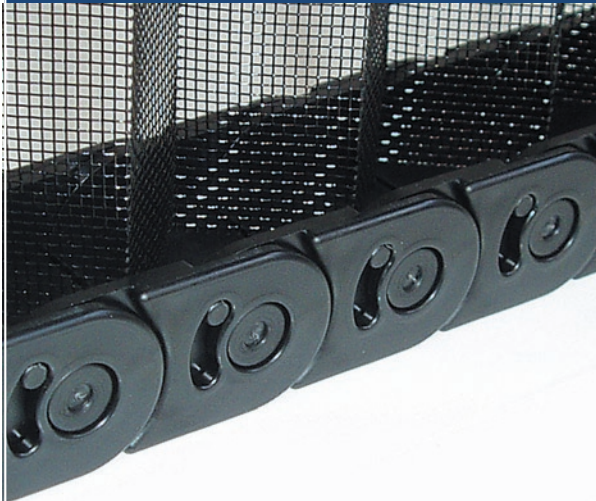

Plisséhordeur

De mooiste en meest effectieve hordeur van deze tijd!

De plisséhordeur is met zijn decoratieve geplisseerde insectengaas dé oplossing voor keukendeuren, tuindeuren en zelfs dubbele tuindeuren of een brede schuifpui.

Het geplisseerde gaas is niet alleen zeer fraai, maar ook veel beter zichtbaar dan vlak gespannen gaas. Ongelukjes met kinderen of huisdieren zullen dan ook minder vaak voorkomen. Mocht het toch gebeuren, dan zijn oneffenheden gemakkelijk te herstellen. Het gaas neemt steeds weer de oorspronkelijke vorm aan. De geïntegreerde borstel zorgt ervoor dat de deur goed en geruisloos sluit. Bovendien kan de deur in elke gewenste stand blijven staan. De ondergeleider van slechts 3 mm hoog zorgt voor een onbelemmerde doorgang. Door de vele verschillende maatvoeringen is de plisséhordeur in bijna elke situatie toepasbaar. Desgewenst kan de deur gemakkelijk uit de geleider worden genomen voor reiniging of winteropslag. Voor het reinigen van het gaas is niet meer nodig dan een zachte borstel en wat water.

Aurora[®]
Horren

Door het schakelmechanisme kan de treklijst in elke gewenste stand blijven staan. Dat maakt een klik- of magneetsluiting overbodig. Tevens zorgt het schakelmechanisme ervoor dat de deur niet hinderlijk terugschiet, zoals dat bij sommige rolhordeuren kan gebeuren.

De ondergeleider is slechts 3 mm hoog. Dat maakt de plisséhordeur ook zeer rolstoelvriendelijk.

De plisséhordeur is verkrijgbaar in wit en crème. Enkele maten zijn daarnaast leverbaar in de veelgevraagde, modieuze kleur antraciet.