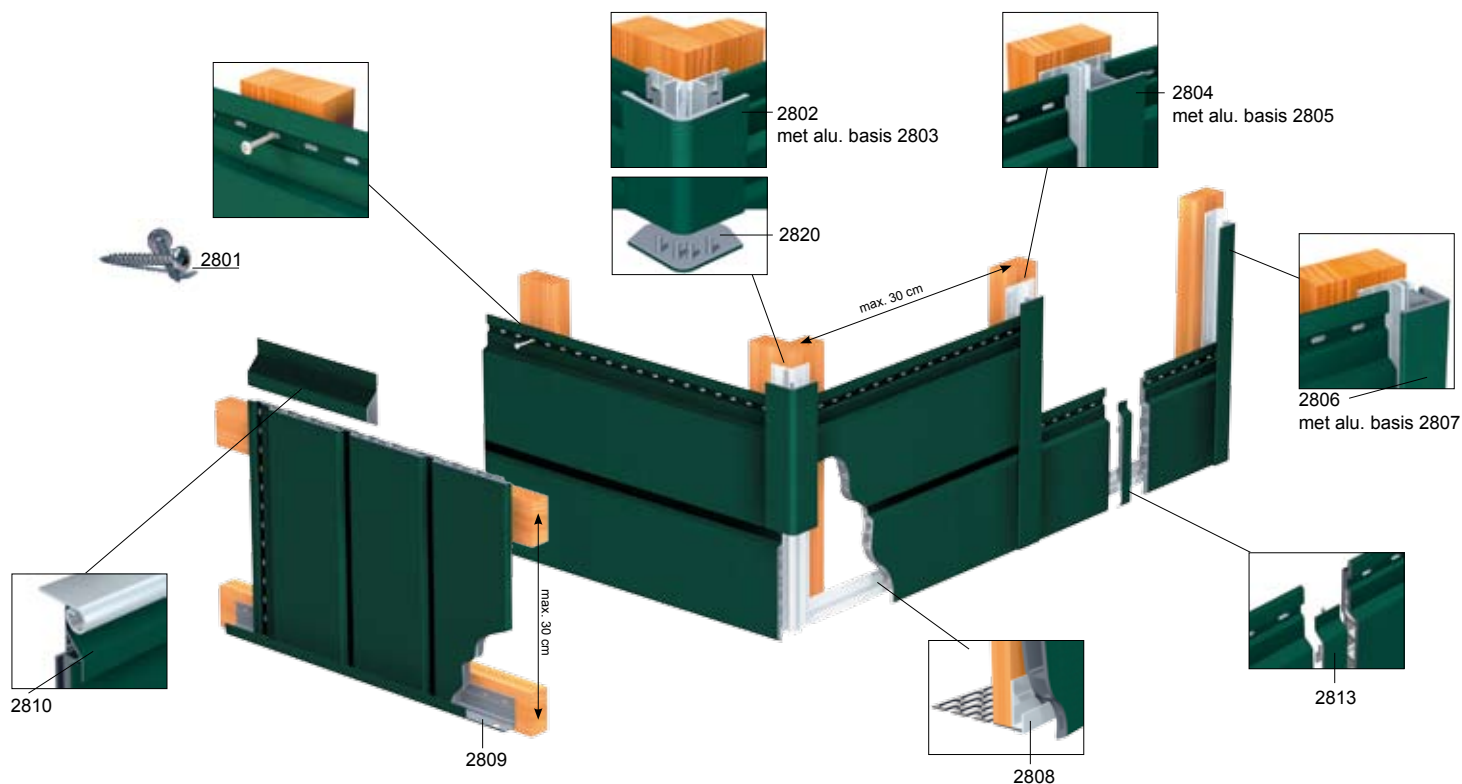

Bestelnr.	Omschrijving	Kleuren	Verpakking	Euro	Bestelnr.	Omschrijving	Kleuren	Verpakking	Euro
2830	Keralit dakrandpaneel 150 x 20 x 10 mm	Renolitkleuren	2 x 600 cm	13,04 p/m ^{1*}	2850	Trim/kraal sierlijst 10 mm	Renolitkleuren	2 x 600 cm	8,38 p/m ^{1*}
2834	Keralit dakrandpaneel 300 x 20 x 10 mm	Renolitkleuren	2 x 600 cm	24,00 p/m ^{1*}	2852	Hoekstuk sierlijst	Renolitkleuren	5 st	4,04 p/st*
2845	Montageclip 10 mm	zwart	40 st	1,45 p/st*	2853	Tussenstuk sierlijst	Renolitkleuren	5 st	4,04 p/st*
2846	Montageclip 17 mm	zwart	40 st	1,45 p/st*	2836	Eindprofiel 10 mm	Renolitkleuren	2 x 400 cm	4,85 p/m ^{1*}
2843	Trim/kraal aansluit-profiel 10 mm	Renolitkleuren	2 x 600 cm	4,68 p/m ^{1*}	2807	Basis eindprofiel	aluminium	2 x 400 cm	2,90 p/m ^{1*}
2837	Uitwendig hoekstuk 300 mm	Renolitkleuren	5 st	5,20 p/st*	0420	Verbindingprofiel 10 mm	Renolitkleuren	5 x 260 cm	5,49 p/m ^{1*}
2838	Tussenstuk 300 mm	Renolitkleuren	5 st	4,98 p/st*	0565	Ventilatioerooster ø 36 mm wit, zwart	wit, zwart	50 st	0,56 p/st*
2890	Torxschroeven 32 mm	unikleuren passend bij dakrandpaneel	100 st	22,21 p/vp*	2871	Boeiboord montage profiel 18 mm	zwart	2 x 600 cm	1,39 p/m ^{1*}
					2872	Boeiboord montageclip voor 2871	zwart	40 st	1,54* p/st